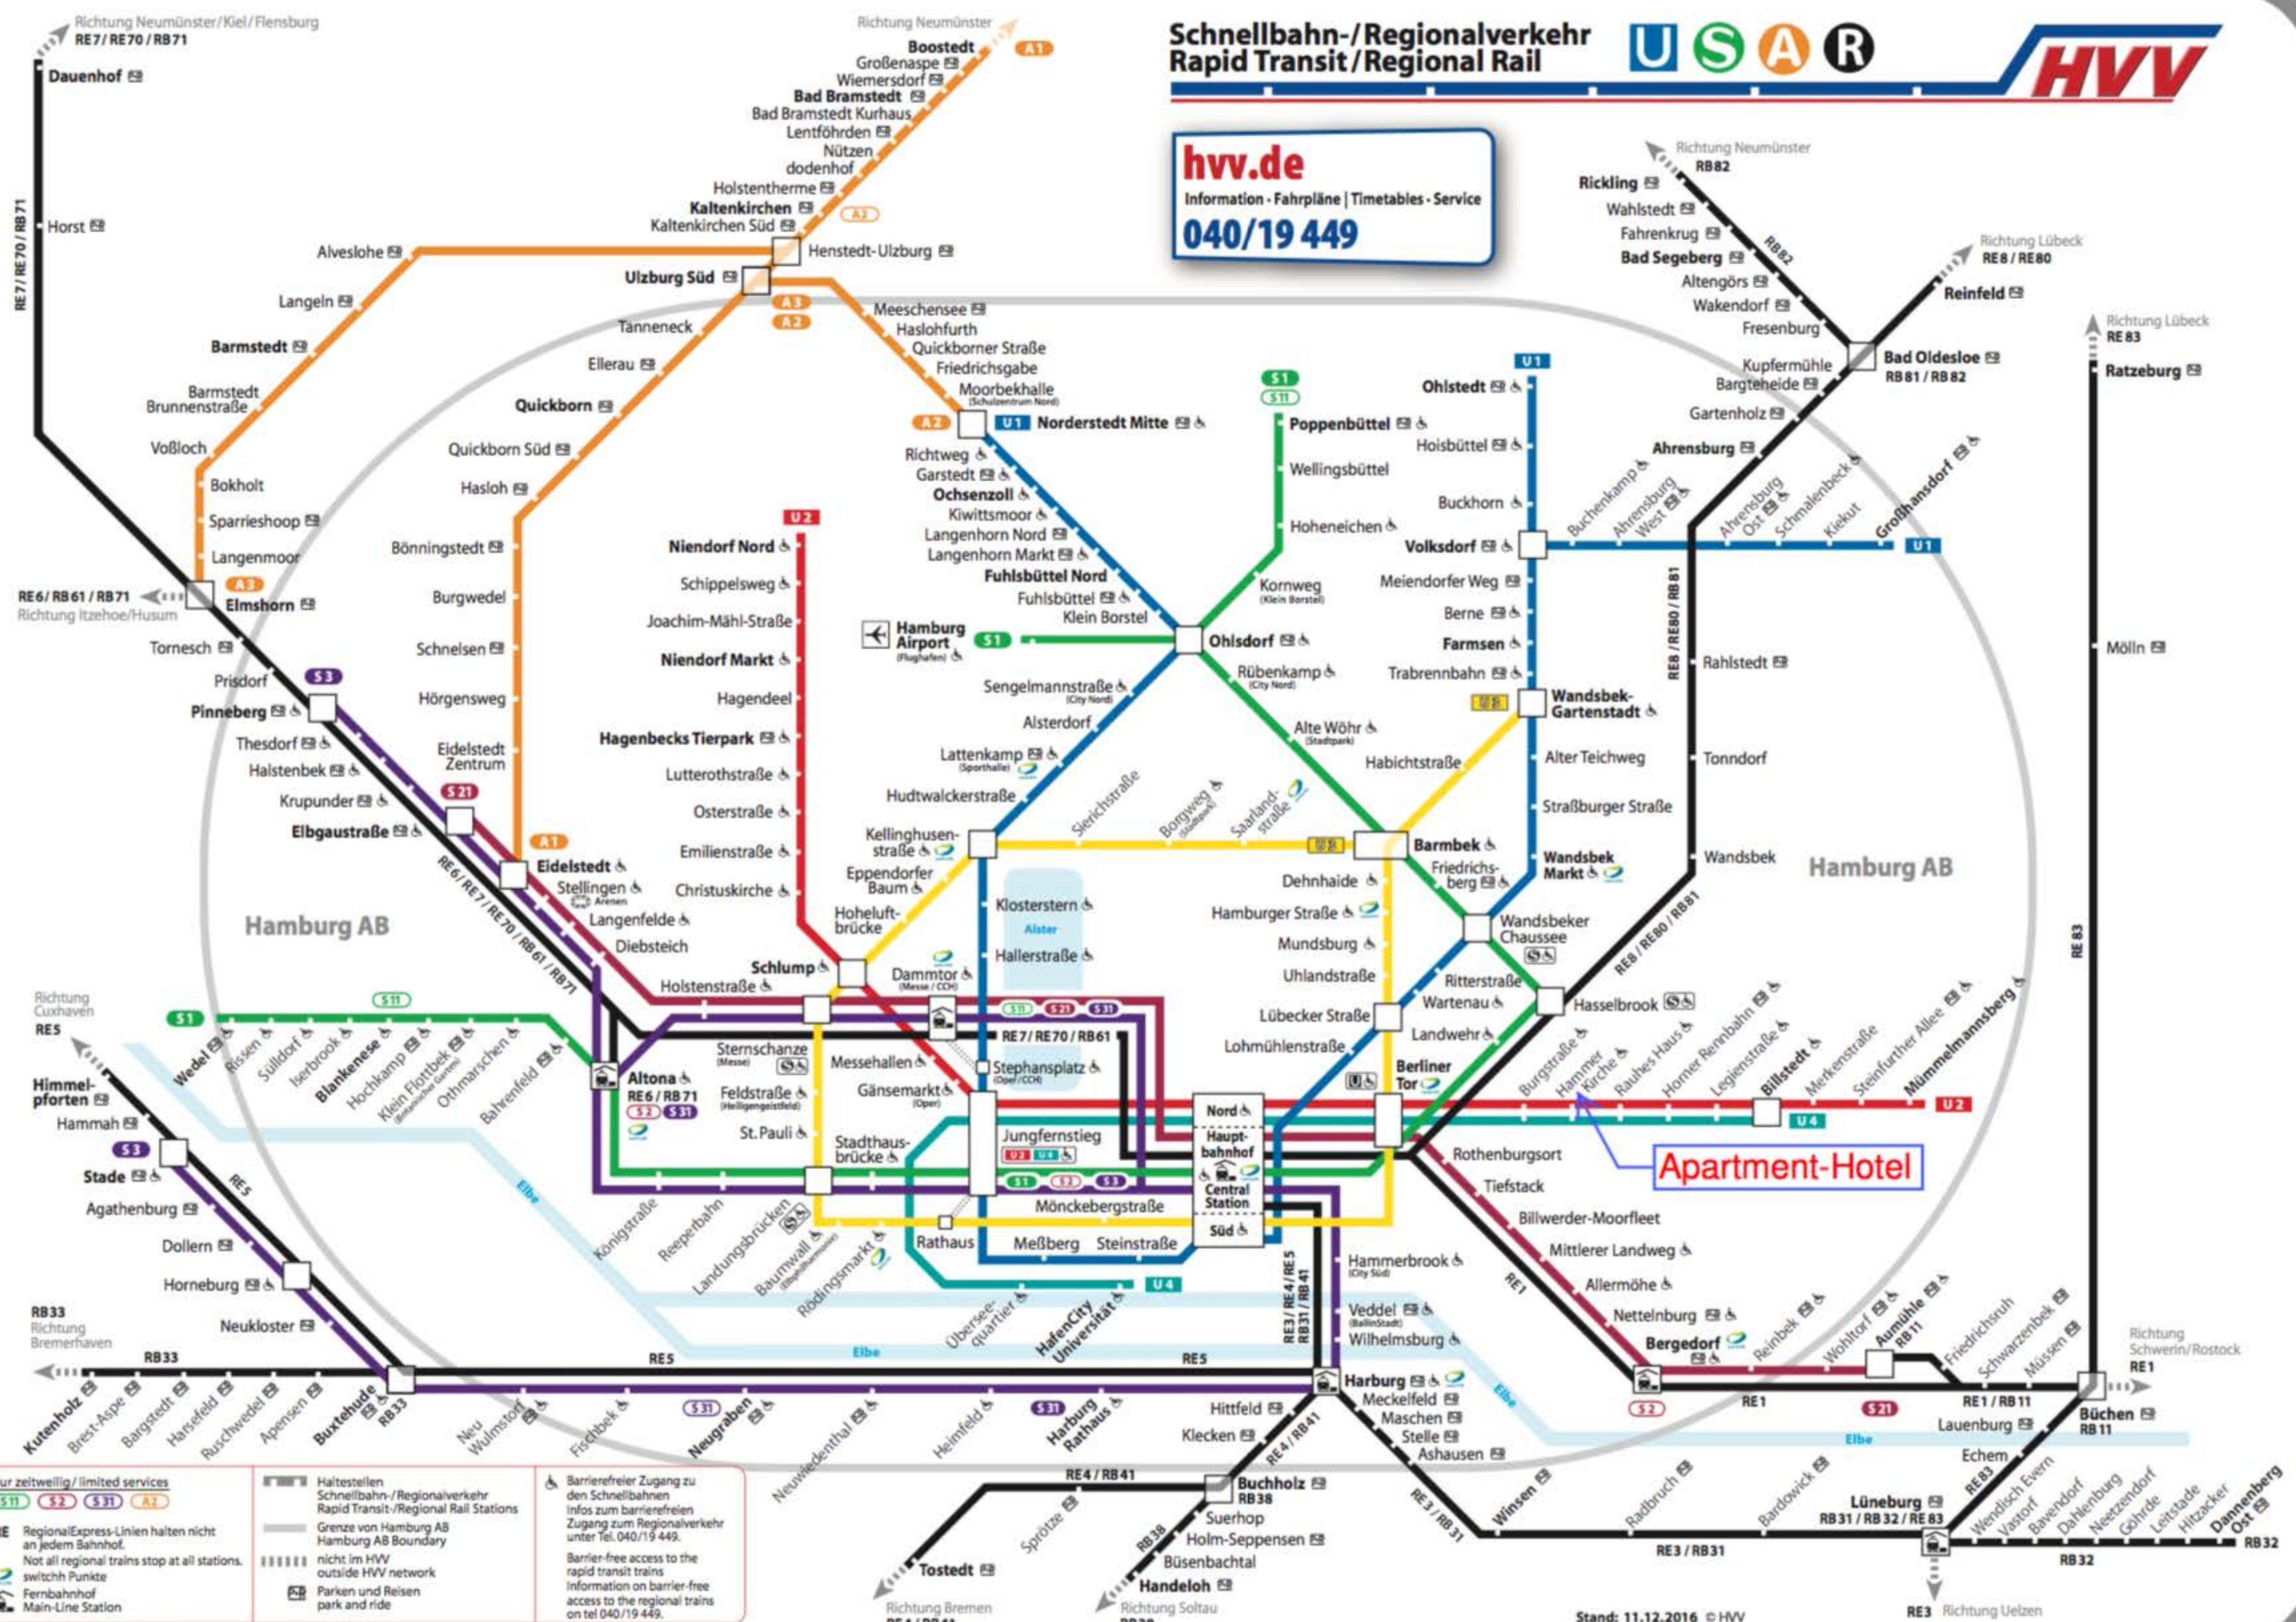

Schnellbahn-/Regionalverkehr Rapid Transit / Regional Rail

hvv.de

Information · Fahrpläne | Timetables · Service

040/19 449

Apartment-Hotel

Nur zeitweilig / limited services
 S11 S2 S31 A2

RE RegionalExpress-Linien halten nicht an jedem Bahnhof.
 Not all regional trains stop at all stations.

Switching Point
 Fernbahnhof Main-Line Station

Haltestellen Schnellbahn-/Regionalverkehr Rapid Transit / Regional Rail Stations
 — Grenze von Hamburg AB Hamburg AB Boundary
 — nicht im HVV outside HVV network
 Parken und Reisen park and ride

Barrierefreier Zugang zu den Schnellbahnen
 Infos zum barrierefreien Zugang zum Regionalverkehr unter Tel. 040/19 449.
 Barrier-free access to the rapid transit trains
 Information on barrier-free access to the regional trains on tel 040/19 449.